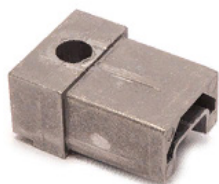

Данная система каркаса приточно-вытяжных установок отличается следующими особенностями:

- экономичность
- минимальный вес установки
- минимальные размеры
- простота обработки

Компоненты системы (профиль 40 мм, панель 25 мм):

Омега-профиль с каналом

P 240-25000

Толщина панели, мм	25
Наружный размер, мм	40
Длина хлыста, м.п.	6
Вес, кг/м.п.	0,83

Основной угол алюминиевый

AC430-2500

Толщина панели, мм	25
Наружный размер, мм	40
Материал, цвет	алюминий
Вес, г	340
Кол-во в упаковке, шт	

Основной угол нейлоновый

AFG430-250

Толщина панели, мм	25
Наружный размер, мм	40
Материал, цвет	черный полипропилен
Вес, г	117
Кол-во в упаковке, шт	125

Омега-соединитель алюминиевый

GOR240-250

Толщина панели, мм	25
Наружный размер, мм	40
Материал, цвет	алюминий
Вес, г	62
Кол-во в упаковке, шт	

Омега-соединитель нейлоновый

GFG240-250

Толщина панели, мм	25
Наружный размер, мм	40
Материал, цвет	черный полипропилен
Вес, г	21
Кол-во в упаковке, шт	100

* Полный перечень аксессуаров и фурнитуры расположен на нашем сайте по адресу: <https://obvent.ru/catalog/furniture/>