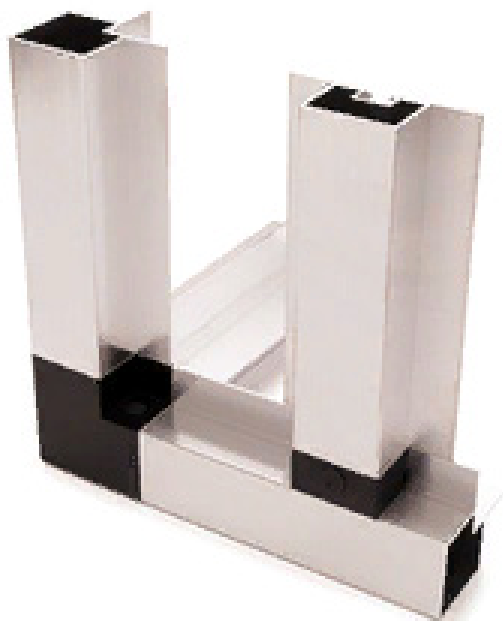

02.1.2. Стандартная система каркаса 140-25 (стандартный каркас 40 мм для панели 25 мм)

Стандартная система 140-25 сконструирована с целью сборки корпуса вентиляционной установки (каркаса) с требуемой номинальной толщиной стенки, равной 25 мм.

Данная система каркаса приточно-вытяжных установок отличается следующими особенностями:

- экономичность
- минимальный вес установки
- минимальные размеры
- простота обработки

Компоненты системы (профиль 40 мм, панель 25 мм):

- стандартный профиль рамы P140-25000,
- профиль перемычек (омега) с каналом (P240-25000) и без канала (P340-25000),
- уголок (нейлон AFG430-250, алюминий AC430-2500),
- соединитель омега-профиля (нейлон GFG240-250, алюминий GOP240-250),
- плита ППУ толщиной 25 мм,
- ручки, петли, прижимы, смотровые окна и прочая фурнитура.