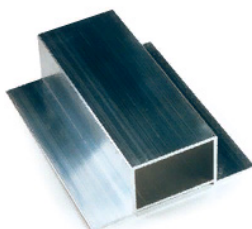

Толщина панели, мм	25
Наружный размер, мм	40
Длина хлыста, м.п.	6
Вес, кг/м.п.	0,75