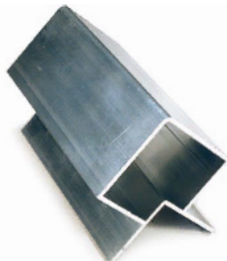

Комплектующие стандартной системы 140-25

Каркасный профиль

P 140-25000

Толщина панели, мм	25
Наружный размер, мм	40
Длина хлыста, м.п.	6
Вес, кг/м.п.	0,9

Омега-профиль без канала

P 340-25000