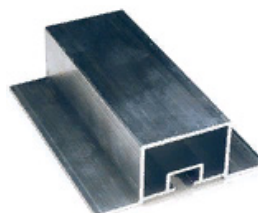

Данная система каркаса приточно-вытяжных установок отличается следующими особенностями:

- экономичность
- минимальный вес установки
- минимальные размеры
- простота обработки

Компоненты системы (профиль 40 мм, панель 25 мм):

Марка сплава алюминиевого профиля:

АД 31 Т1, EN 6060, EN 6063

Расчет заготовок для распила:

A = Y - 120 мм

B = Y - 80 мм

C = Y - 120 мм

Y - наружная ширина установки

Комплектующие стандартной системы 140-25

Каркасный профиль

P 140-25000

Толщина панели, мм	25
Наружный размер, мм	40
Длина хлыста, м.п.	6
Вес, кг/м.п.	0,9

Омега-профиль без канала

P 340-25000

Толщина панели, мм	25
Наружный размер, мм	40
Длина хлыста, м.п.	6
Вес, кг/м.п.	0,75

Омега-профиль с каналом

P 240-25000

Толщина панели, мм	25
Наружный размер, мм	40
Длина хлыста, м.п.	6
Вес, кг/м.п.	0,83

Основной угол алюминиевый

AC430-2500

Толщина панели, мм	25
Наружный размер, мм	40
Материал, цвет	алюминий
Вес, г	340
Кол-во в упаковке, шт	